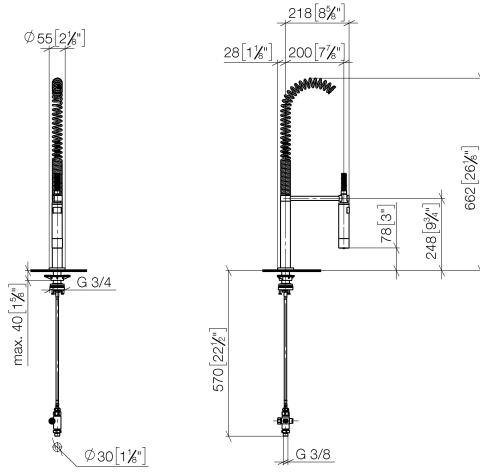

Gruppo doccetta professionale - Cromato

27 799 970

- Getto a doccia
- deviatore automatico rubinetto/batteria doccetta professionale
- altezza rubinetteria 665 mm
- rosetta separata Ø 55mm
- diametro foro doccetta professionale 30mm
- testina doccetta con sistema anticalcare
- senza piombo

Abbinabile soltanto al 32815682, 33826861, 32815861, 33836888, 32816888, 20816892, 33836875, 32815875.

Sistema di sicurezza antiriflusso.

	Cromato	27 799 970-00
	Platinato spazzolato	27 799 970-06
	Platinato	27 799 970-08
	Dark Chrome	27 799 970-19
	Cromo spazzolato	27 799 970-93
	Dark Platinum spazzolato	27 799 970-99

Gruppo doccia professionale - Cromato

27 799 970

mm [inches]
1:10

Diagramma di portata

Certificati

LGA_38647.

Belgaqua_24-005-
27_3.

Gruppo doccia professionale - Cromato

27 799 970

Parts for other finishes can be found here: [Platinato](#) [spazzolato](#)

Elenco delle parti di ricambio

N.	Codice articolo	Denominazione	Quantità necessaria	Tempo di produzione
1	90 17 09 046 12 90	deviatore	1	2
2	90 24 03 250 00 90	ugello	1	2
3	04 23 10 004 03 90	set di fissaggio	1	2
4	09 18 40 090 90	bussola	1	2
5	04 30 04 104 00 90	flessibile	1	2
6	90 27 86 000 00-00	rosetta	1	-
Il pezzo di ricambio non può più essere ordinato, si prega di ordinare l'articolo sostitutivo				
7	09 14 10 120 90	guarnizione	1	2
8	09 14 10 031 90	guarnizione	1	2
9	04 17 20 014 00-00	sostegno	1	10
10	09 31 11 049 90	perno	1	2
11	09 14 15 012 90	anello	1	2
12	09 14 10 003 90	guarnizione	1	2
13	09 30 01 067 10-00	adattatore	1	10
14	90 23 01 141 00 90	valvola di non ritorno	1	2
15	09 23 01 046 90	valvola di non ritorno	1	2
16	90 30 02 065 00-00	flessibile	1	10
17	09 16 02 034 90	molla	1	2
18	90 18 40 035 00 90	bussola	1	2
19	04 12 11 094 10-00	doccia	1	10