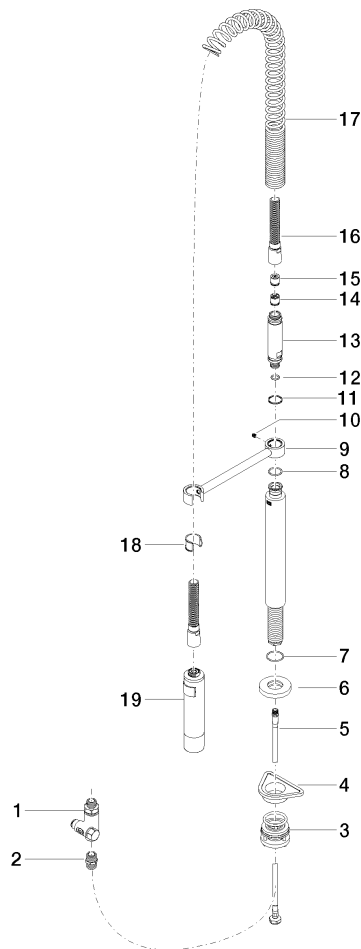

Gruppo doccetta professionale - Cromato

27 799 970

- Getto a doccia
- deviatore automatico rubinetto/batteria doccetta professionale
- altezza rubinetteria 665 mm
- rosetta separata Ø 55mm
- diametro foro doccetta professionale 30mm
- testina doccetta con sistema anticalcare
- senza piombo

Abbinabile soltanto al 32815682, 33826861, 32815861, 33836888, 32816888, 20816892, 33836875, 32815875.

Sistema di sicurezza antiriflusso.

	Cromato	27 799 970-00
	Platinato spazzolato	27 799 970-06
	Platinato	27 799 970-08
	Dark Chrome	27 799 970-19
	Cromo spazzolato	27 799 970-93
	Dark Platinum spazzolato	27 799 970-99

Gruppo doccia professionale - Cromato

27 799 970

mm [inches]
1:10

Diagramma di portata

Certificati

LGA_38647.

Belgaqua_24-005-
27_3.

Gruppo doccia professionale - Cromato

27 799 970

Parts for other finishes can be found here: [Platinato](#) [spazzolato](#)

Elenco delle parti di ricambio

N.	Codice articolo	Denominazione	Quantità necessaria	Tempo di produzione
1	90 17 09 046 12 90	deviatore	1	2
2	90 24 03 250 00 90	ugello	1	2
3	04 23 10 004 03 90	set di fissaggio	1	2
4	09 18 40 090 90	bussola	1	2
5	04 30 04 104 00 90	flessibile	1	2
6	90 27 86 000 00-00	rosetta	1	-
Il pezzo di ricambio non può più essere ordinato, si prega di ordinare l'articolo sostitutivo				
7	09 14 10 120 90	guarnizione	1	2
8	09 14 10 031 90	guarnizione	1	2
9	04 17 20 014 00-00	sostegno	1	10
10	09 31 11 049 90	perno	1	2
11	09 14 15 012 90	anello	1	2
12	09 14 10 003 90	guarnizione	1	2
13	09 30 01 067 10-00	adattatore	1	10
14	90 23 01 141 00 90	valvola di non ritorno	1	2
15	09 23 01 046 90	valvola di non ritorno	1	2
16	90 30 02 065 00-00	flessibile	1	10
17	09 16 02 034 90	molla	1	2
18	90 18 40 035 00 90	bussola	1	2
19	04 12 11 094 10-00	doccia	1	10